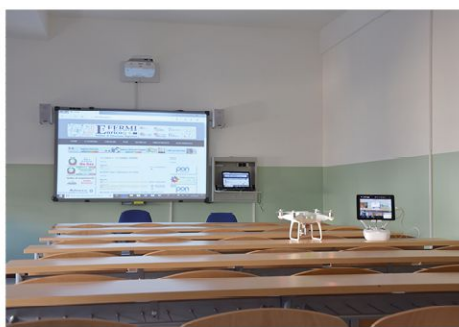

Liceo delle scienze umane

14 dicembre 2019
ore 15.00 - 17.00

Liceo delle scienze umane socio-economico

11 gennaio 2020
ore 15.00 - 17.00

Liceo Linguistico

25 gennaio 2020
ore 15.00 - 17.00

GIORNATE DI ORIENTAMENTO

a.s. 2019-2020

L'Istituto di Istruzione Superiore
"E. FERMI"

organizza giornate di apertura
dei suoi laboratori e aule speciali,
presenta l'offerta formativa,
le attività progettuali,
le innovazioni in atto.

INCONTRA

i genitori e gli studenti
con la presenza del **Dirigente Scolastico**

**Il Personale Amministrativo sarà a disposizione
dei genitori per supporto alle iscrizioni**

CERTIFICAZIONI LINGUISTICHE
Inglese Francese Tedesco

Per informazioni consultare il sito web: iisfermi.edu.it

Scrivere a: orientamentosu@iisfermi.edu.it

Telefonare a: 0961 737678

Figure Strumentali per l'Orientamento:

Maria Prospero (328 6171749) - Maurizio Scarantino (335 5255915)

Dirigente Scolastico Dott.ssa Teresa Agosto